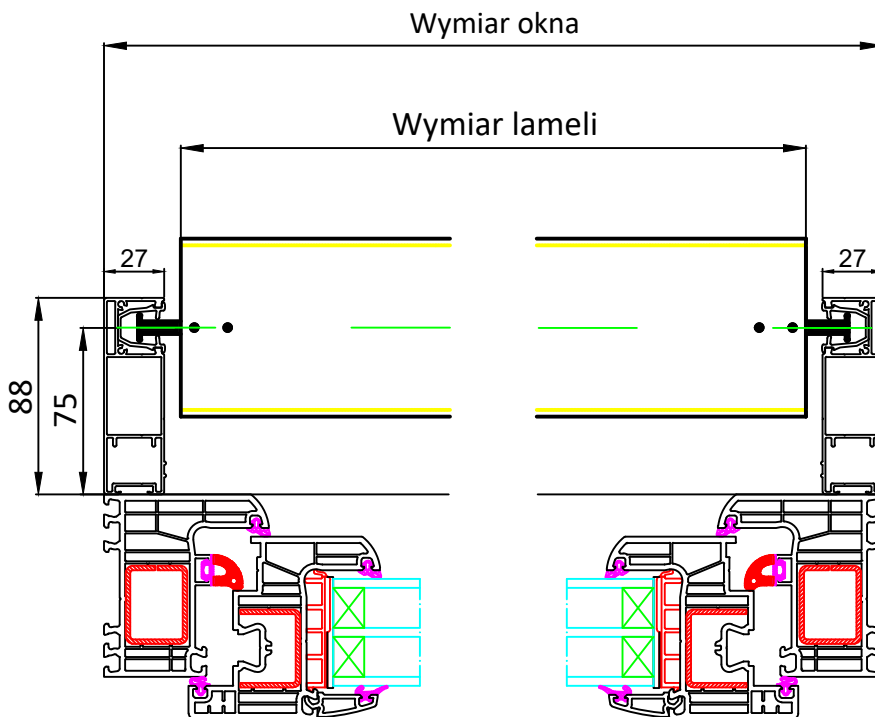

Neu

Raffstoren Drutex

Vorbauraffstoren

Aufsatzraffstoren
ZS365

Przekrój okna z prowadnicami do żaluzji styropianowej

Przekrój okna z prowadnicami do żaluzji adaptacyjnej