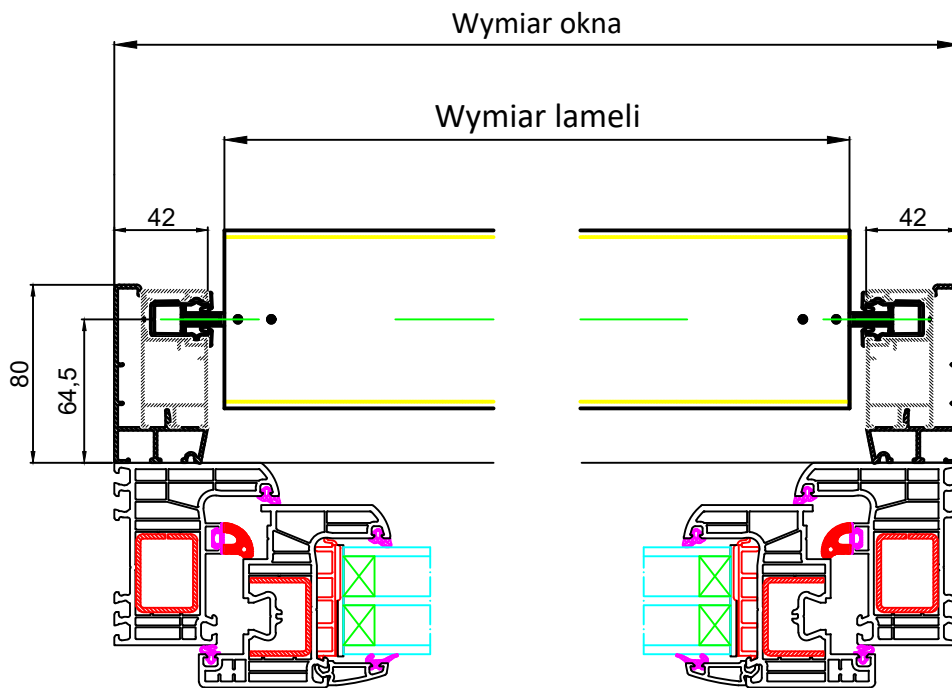

Neu

Raffstoren Drutex

Vorbauraffstoren

Aufsatzraffstoren
ZS365

Przekrój okna z prowadnicami do żaluzji styropianowej

Przekrój okna z prowadnicami do żaluzji adaptacyjnej